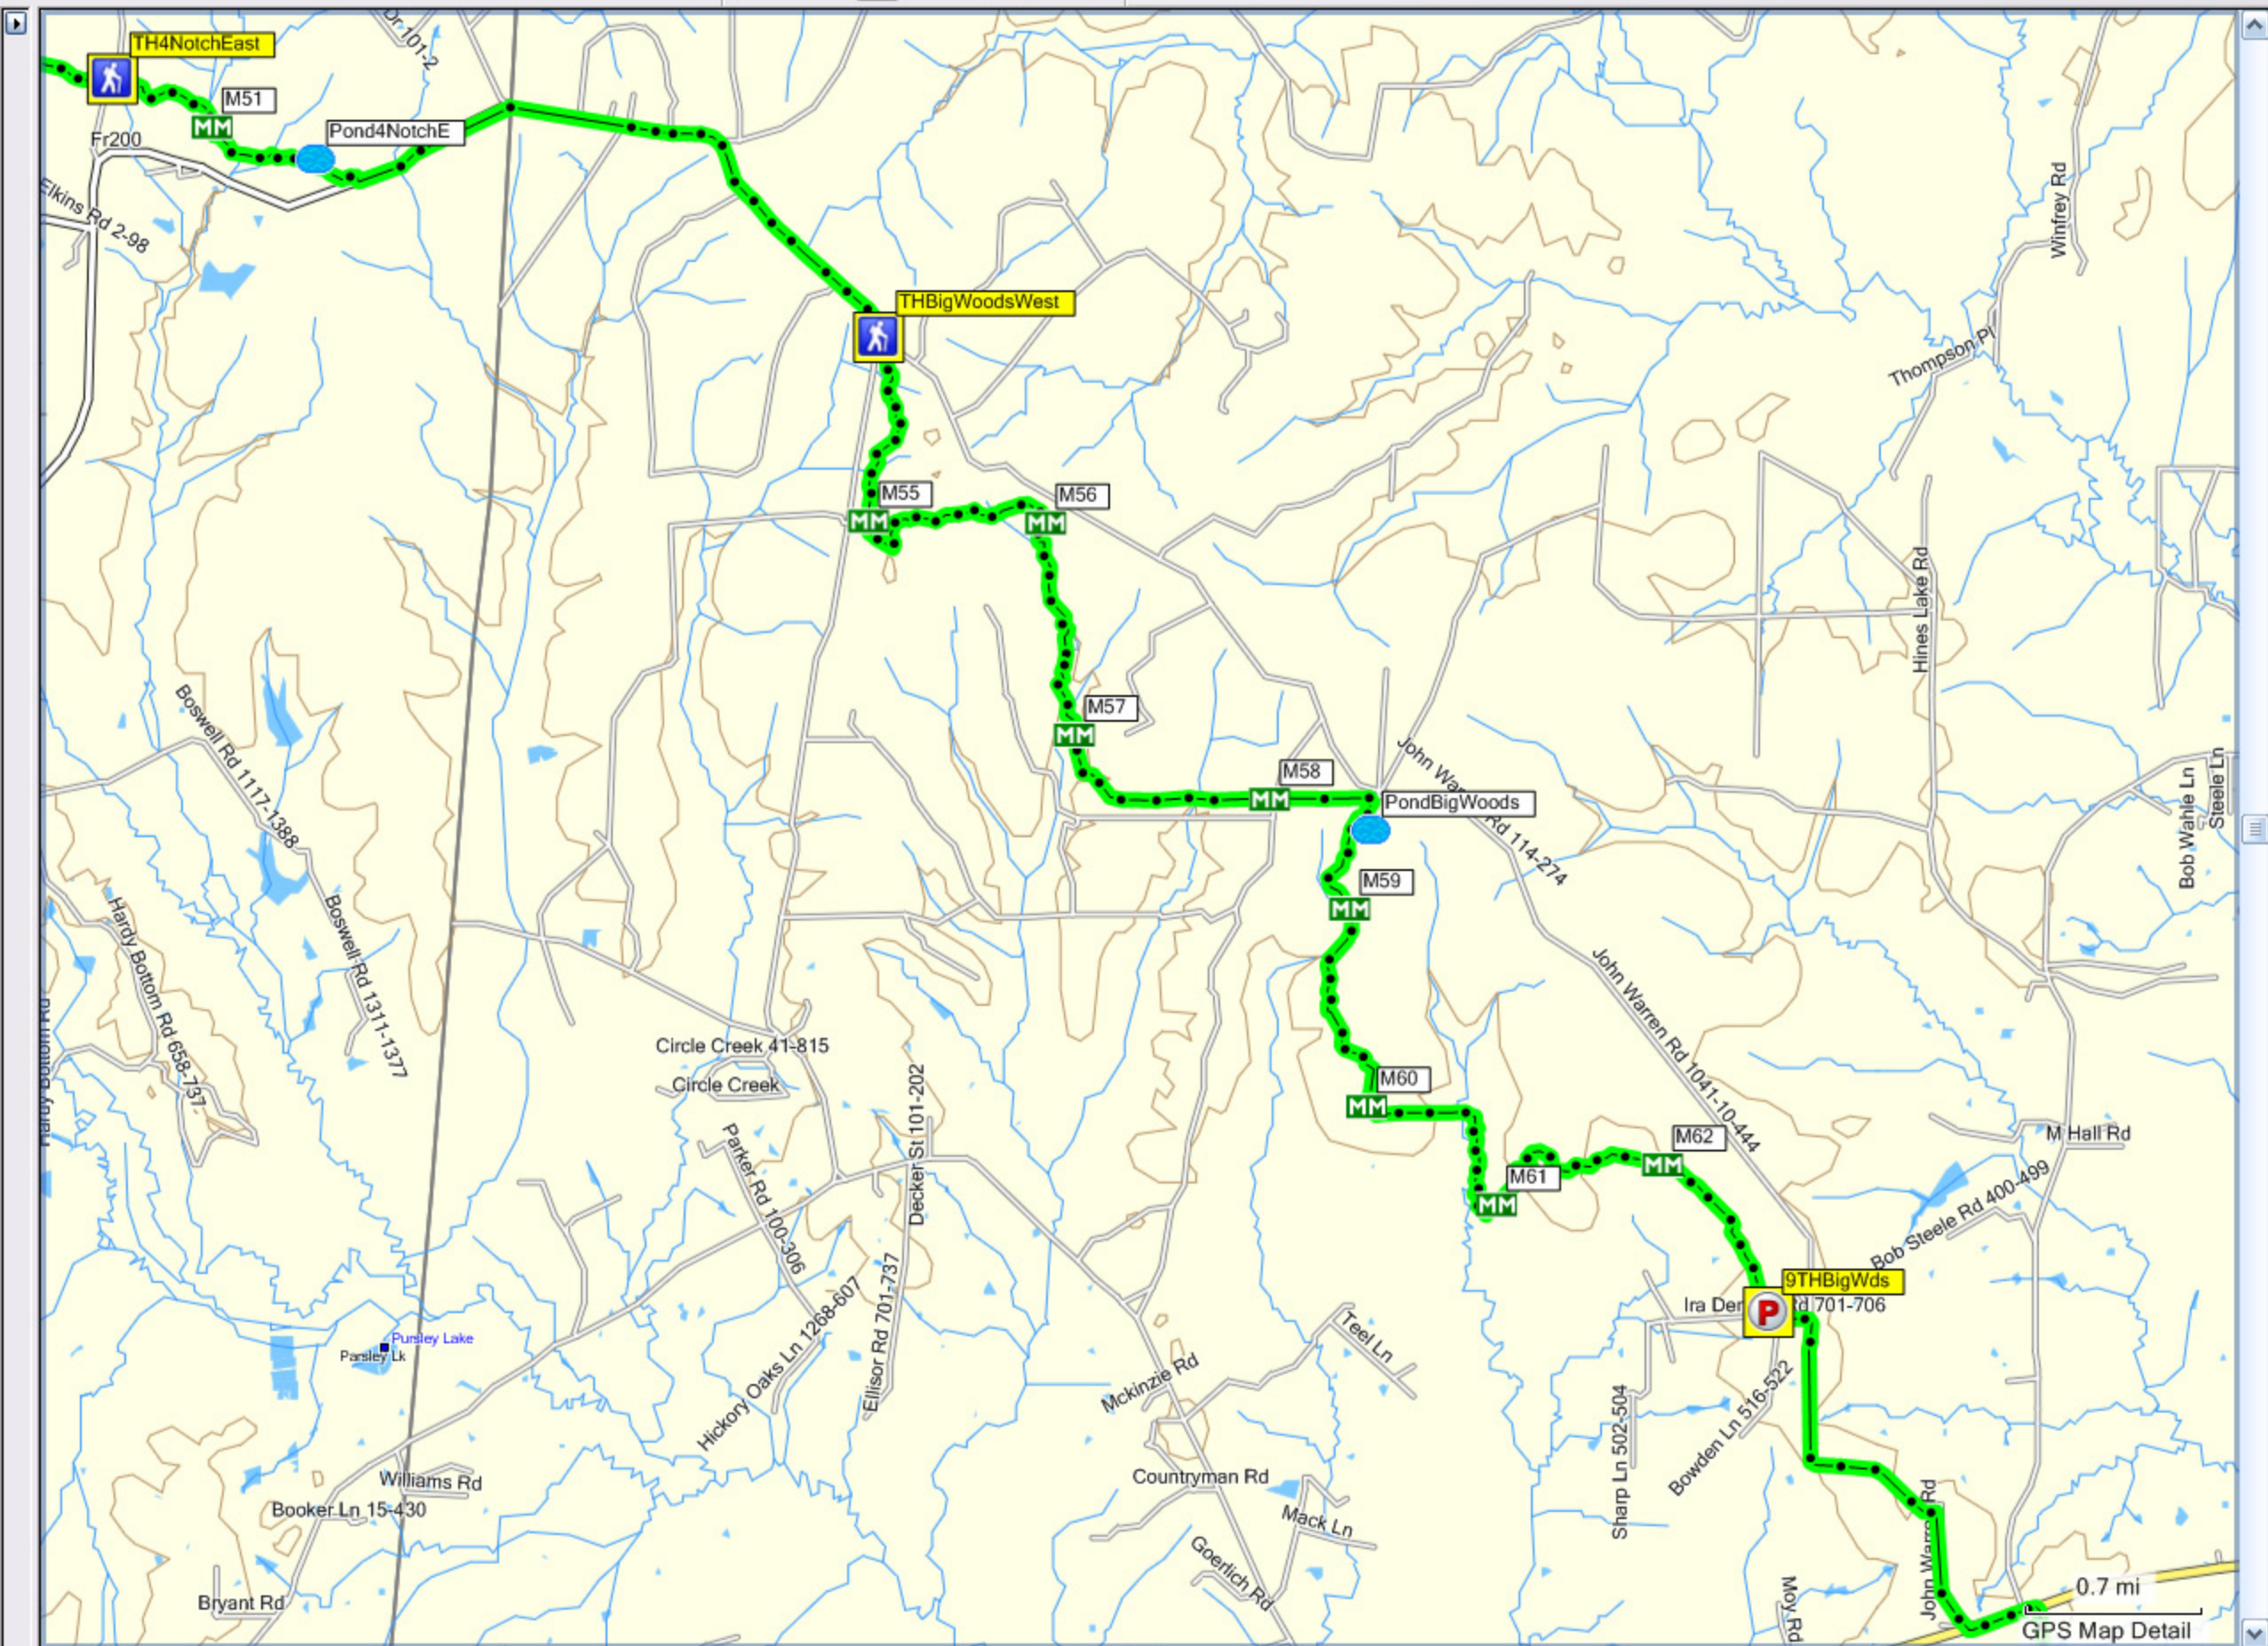

Texas Topo 0.7 mi Medium

0.7 mi

GPS Map Detail