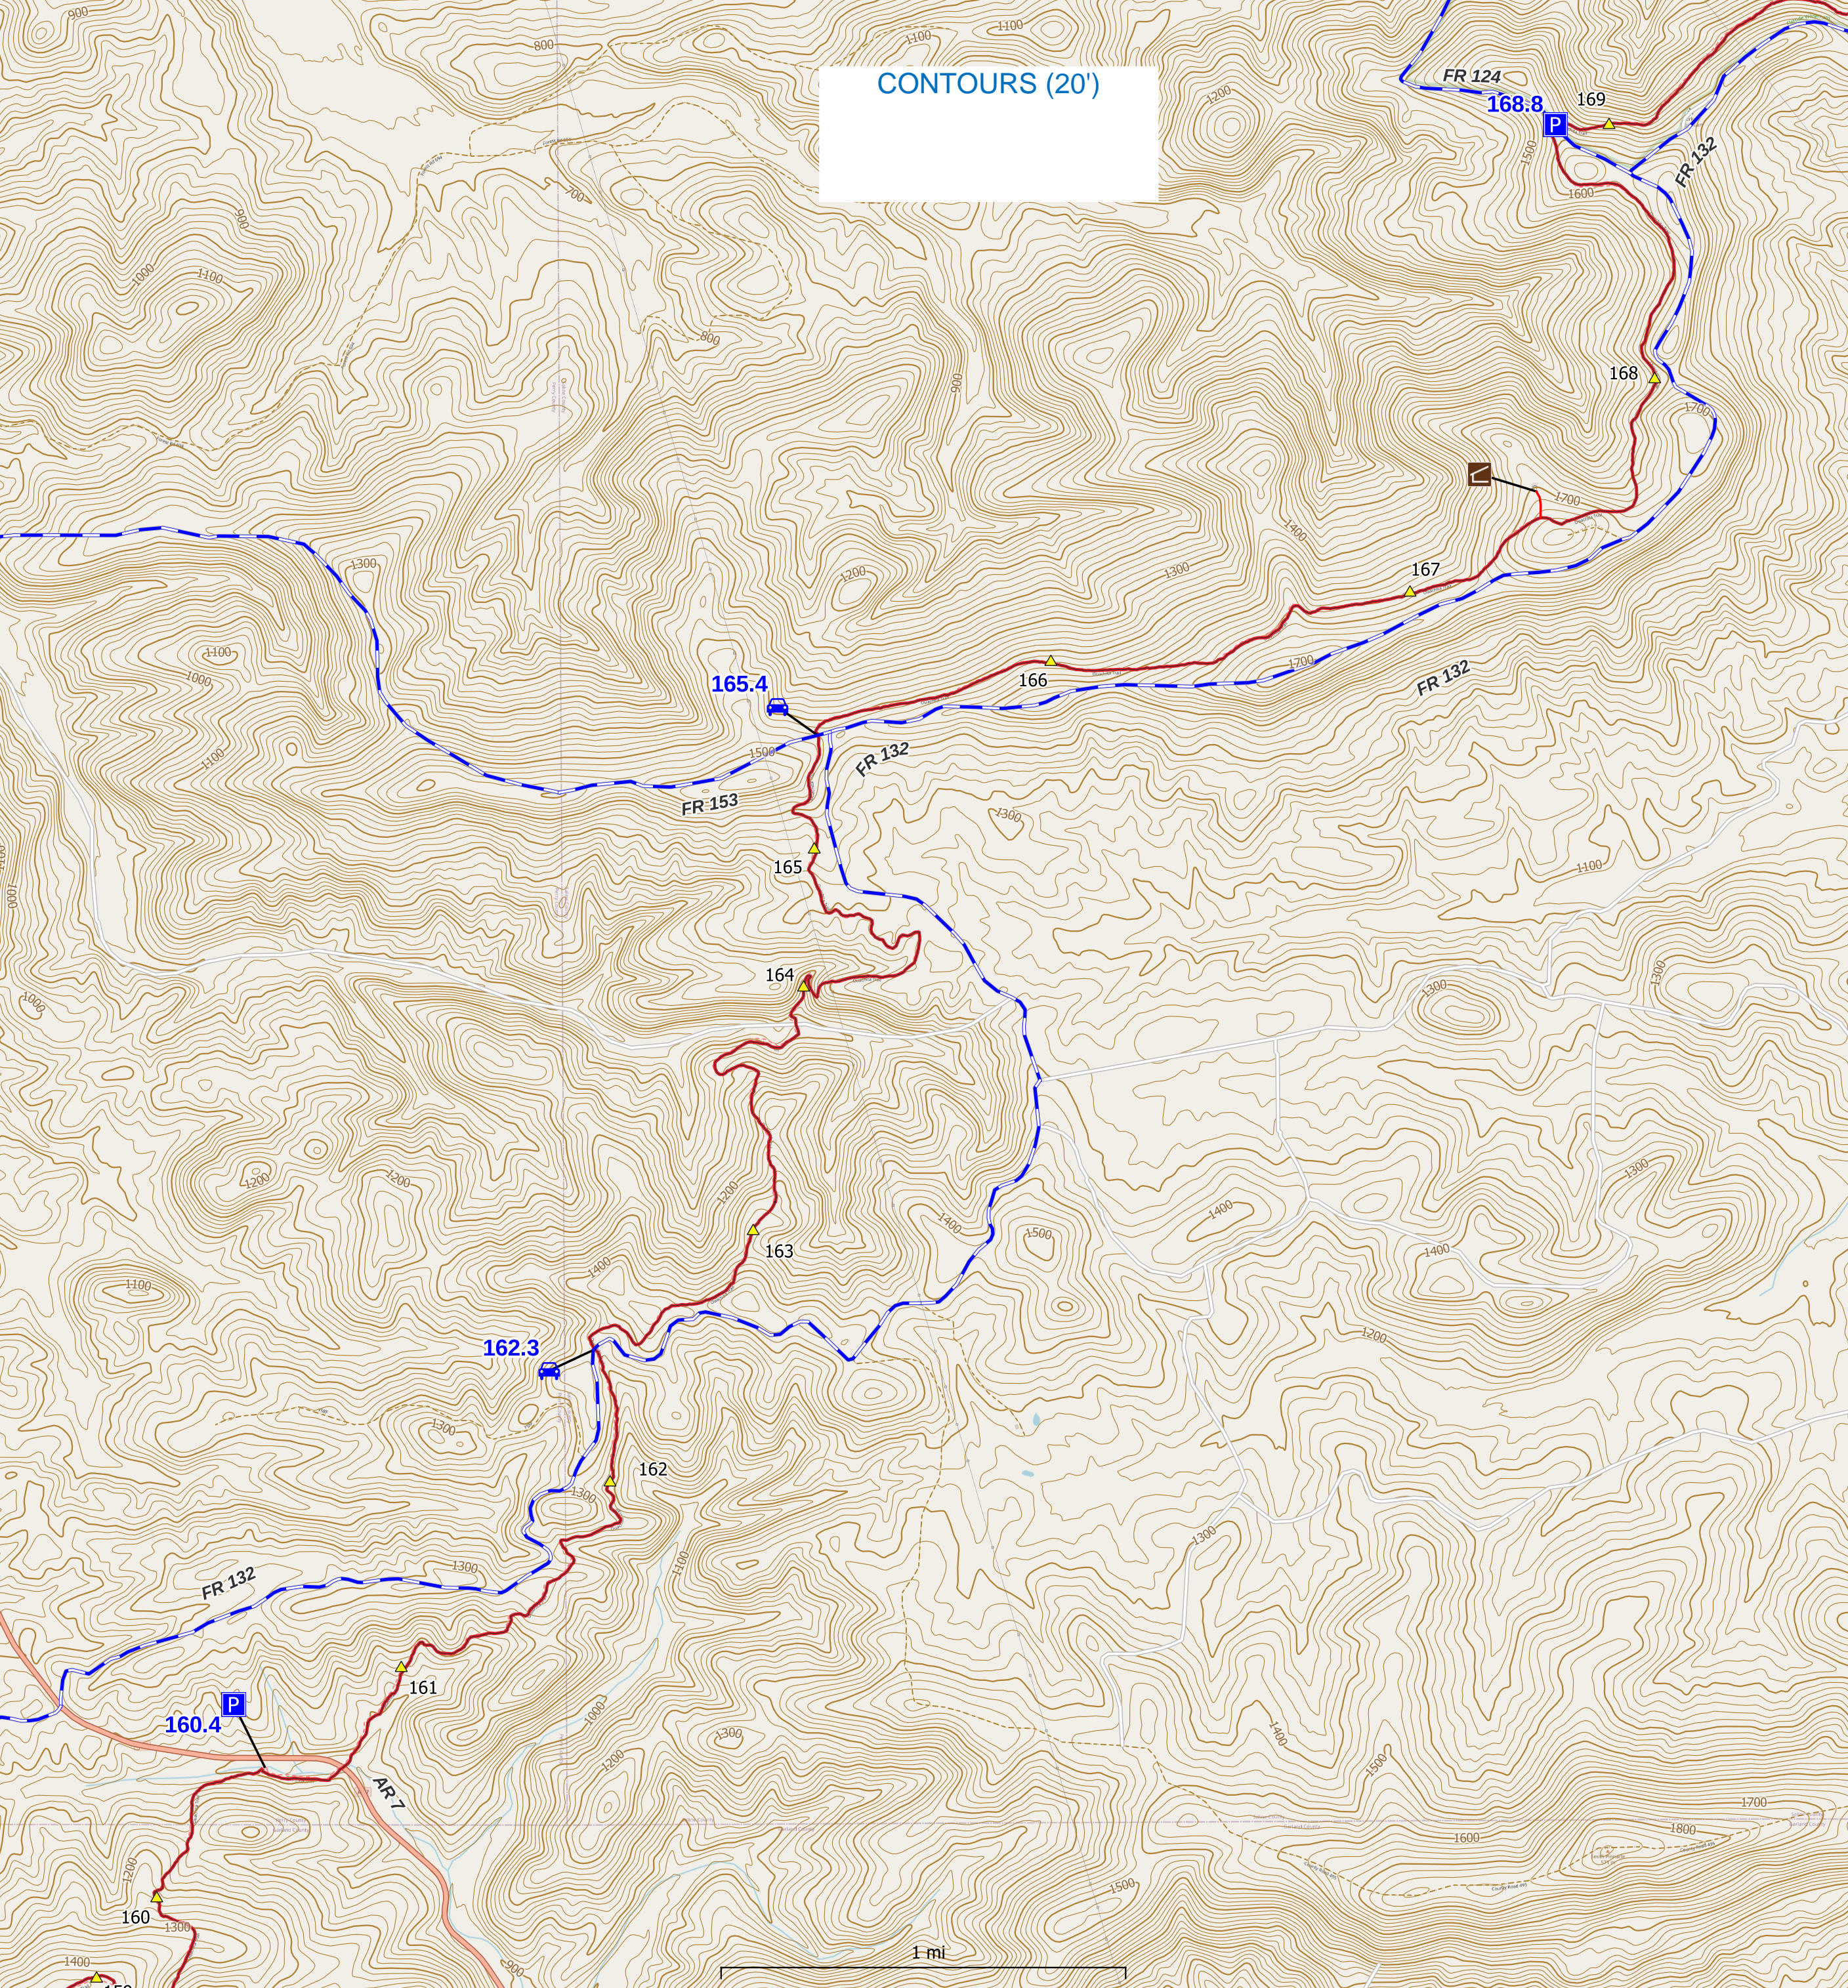

BARE MAP

CONTOURS (20')

CONTOURS + HILLSHADE

1 mi

USGS TOPO

1 mi

USGS TOPO HILLSHADE