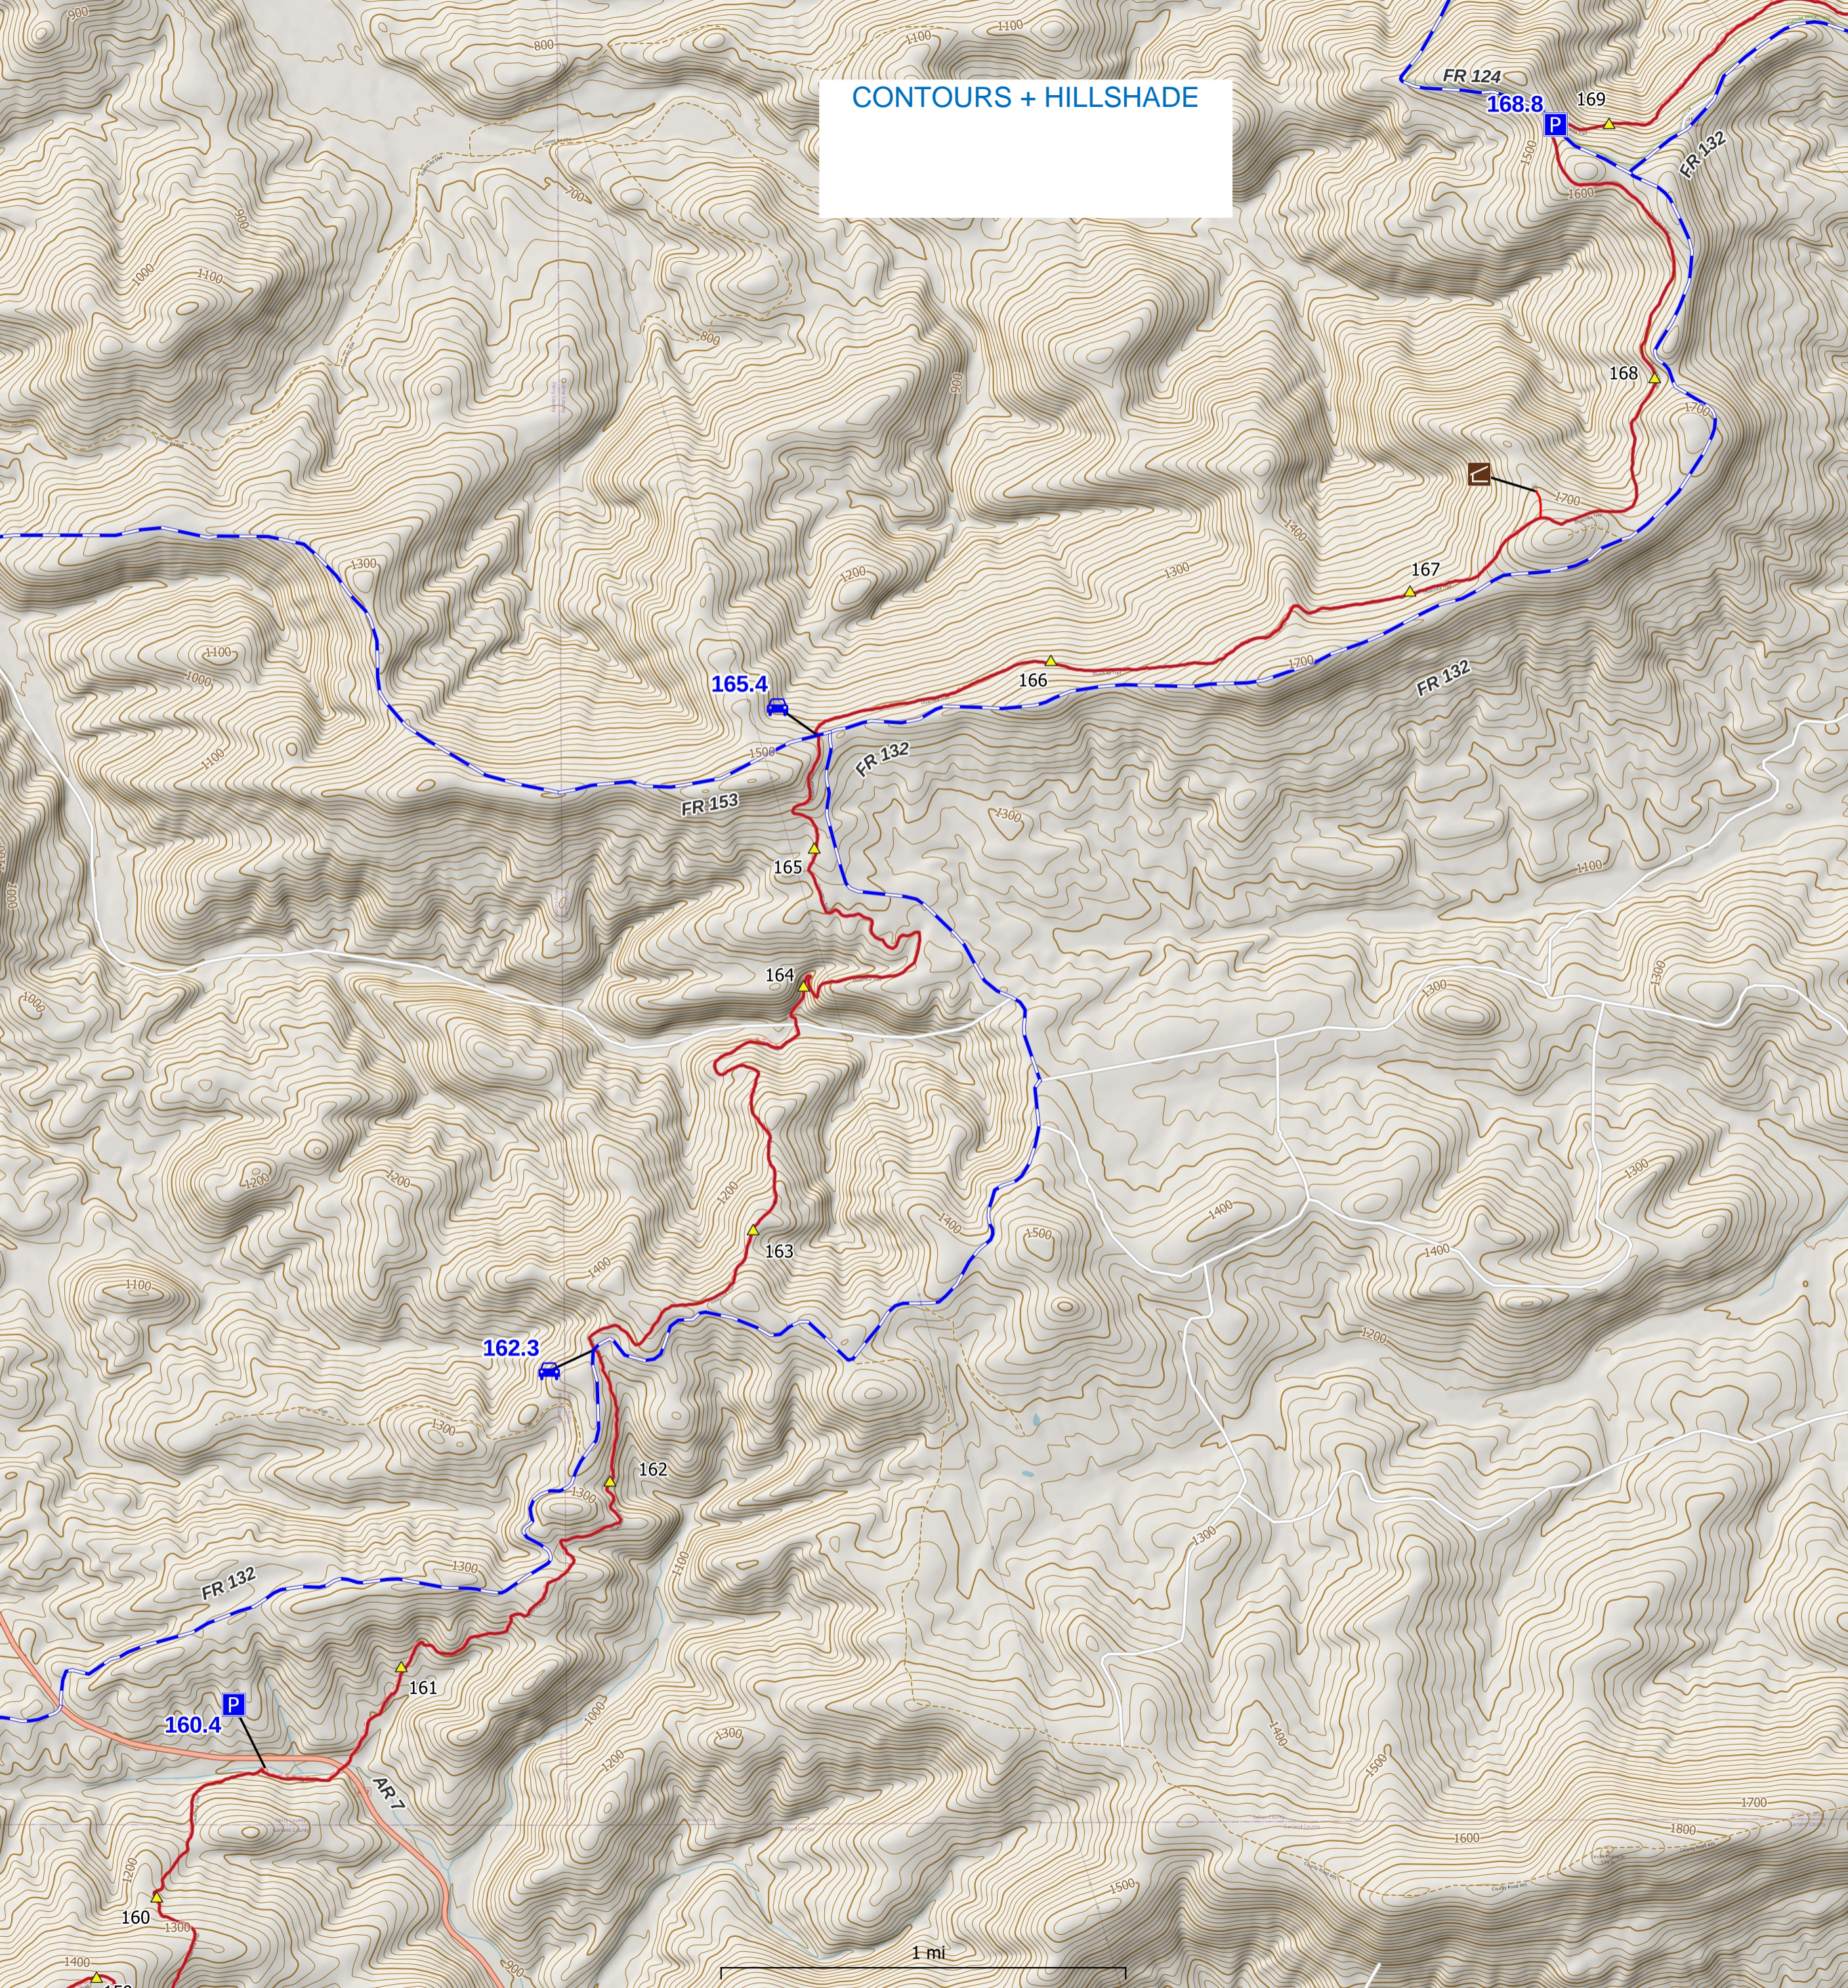

BARE MAP

CONTOURS (20')

CONTOURS + HILLSHADE

1 mi

USGS TOPO

1 mi

USGS TOPO HILLSHADE